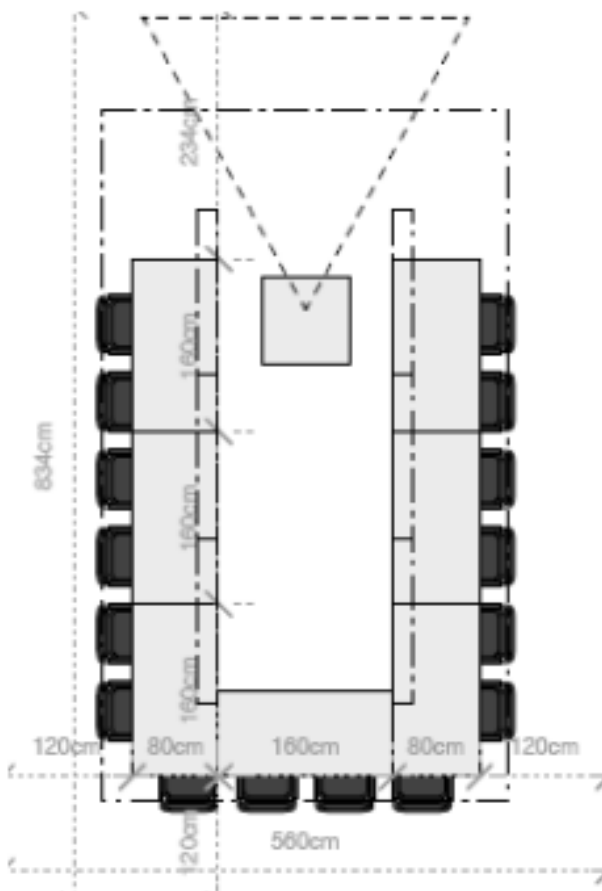

Seminar und BoardRoom Bestuhlungsbeispiele

«U-Form» 16 Pers. & Moderator

«Blocktisch» 14 Pers. & Moderator

«Klassenzimmer» 12 Pers. & Moderator

Das vielseitigste Angebot der Region mit Bar, Restaurant, Hotel, Seminar, Wellness & Fitness