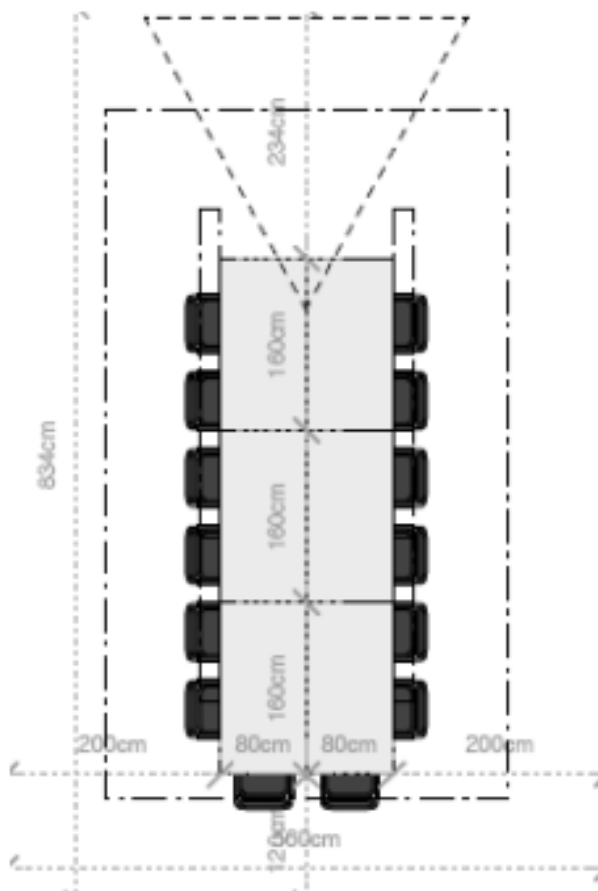

Seminar und BoardRoom Bestuhlungsbeispiele

«U-Form» 16 Pers. & Moderator

«Blocktisch» 14 Pers. & Moderator

«Klassenzimmer» 12 Pers. & Moderator

Das vielseitigste Angebot der Region mit Bar, Restaurant, Hotel, Seminar, Wellness & Fitness