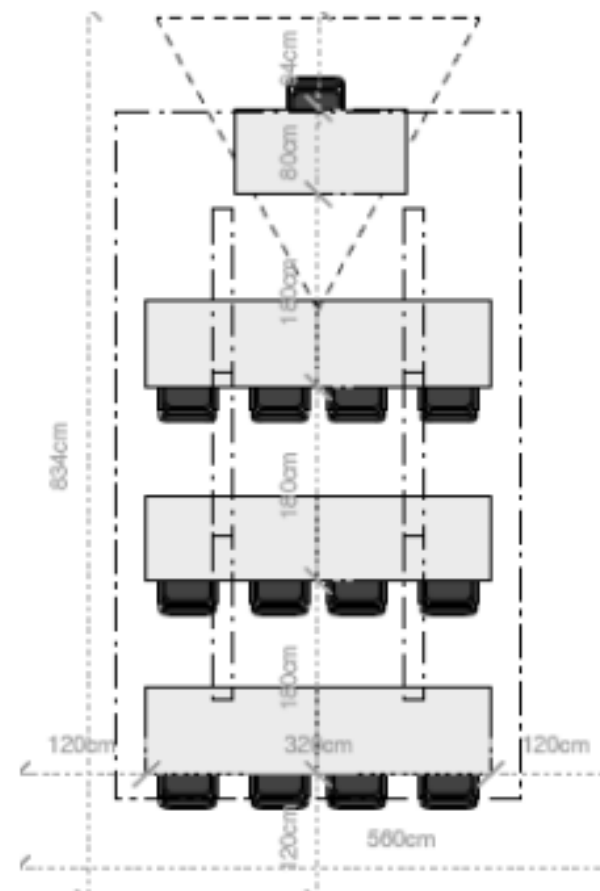

Seminar und BoardRoom Bestuhlungsbeispiele

«U-Form» 16 Pers. & Moderator

«Blocktisch» 14 Pers. & Moderator

«Klassenzimmer» 12 Pers. & Moderator

Das vielseitigste Angebot der Region mit Bar, Restaurant, Hotel, Seminar, Wellness & Fitness